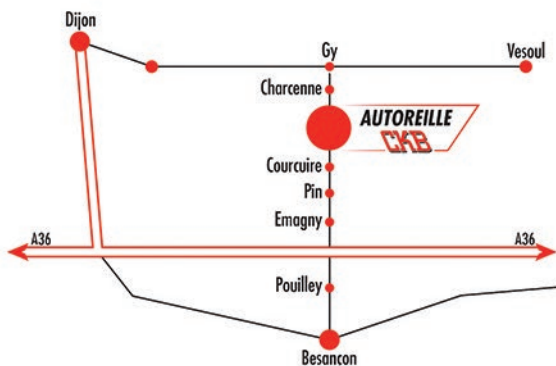

Horaires

Fermeture hebdomadaire le mardi

En période estivale :

Juillet / Août ouvert 7j/7j
De 9h à 19h

Plan d'accès

Circuit Karting Besançon - 70700 AUTOREILLE

À mi-chemin entre Charcenne et Courcuire

Tél. : +33 (0)3 84 32 96 03

ckbesancon@gmail.com

CKB

CIRCUIT KARTING BESANCON

À mi-chemin entre Charcenne et Courcuire

Location

Kart 4 temps 270cc

Kart Biplace

Kart Enfant