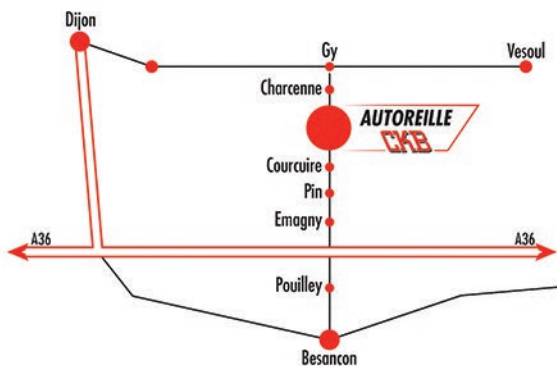

Horaires

Fermeture hebdomadaire le mardi

En période estivale :

Juillet / Août ouvert 7j/7j
De 9h à 19h

Plan d'accès

Circuit Karting Besançon - 70700 AUTOREILLE

À mi-chemin entre Charcenne et Courcuire

Tél. : +33 (0)3 84 32 96 03

ckbesancon@gmail.com

CKB

CIRCUIT KARTING BESANCON

À mi-chemin entre Charcenne et Courcuire

Location

Kart 4 temps 270cc

Kart Biplace

Kart Enfant